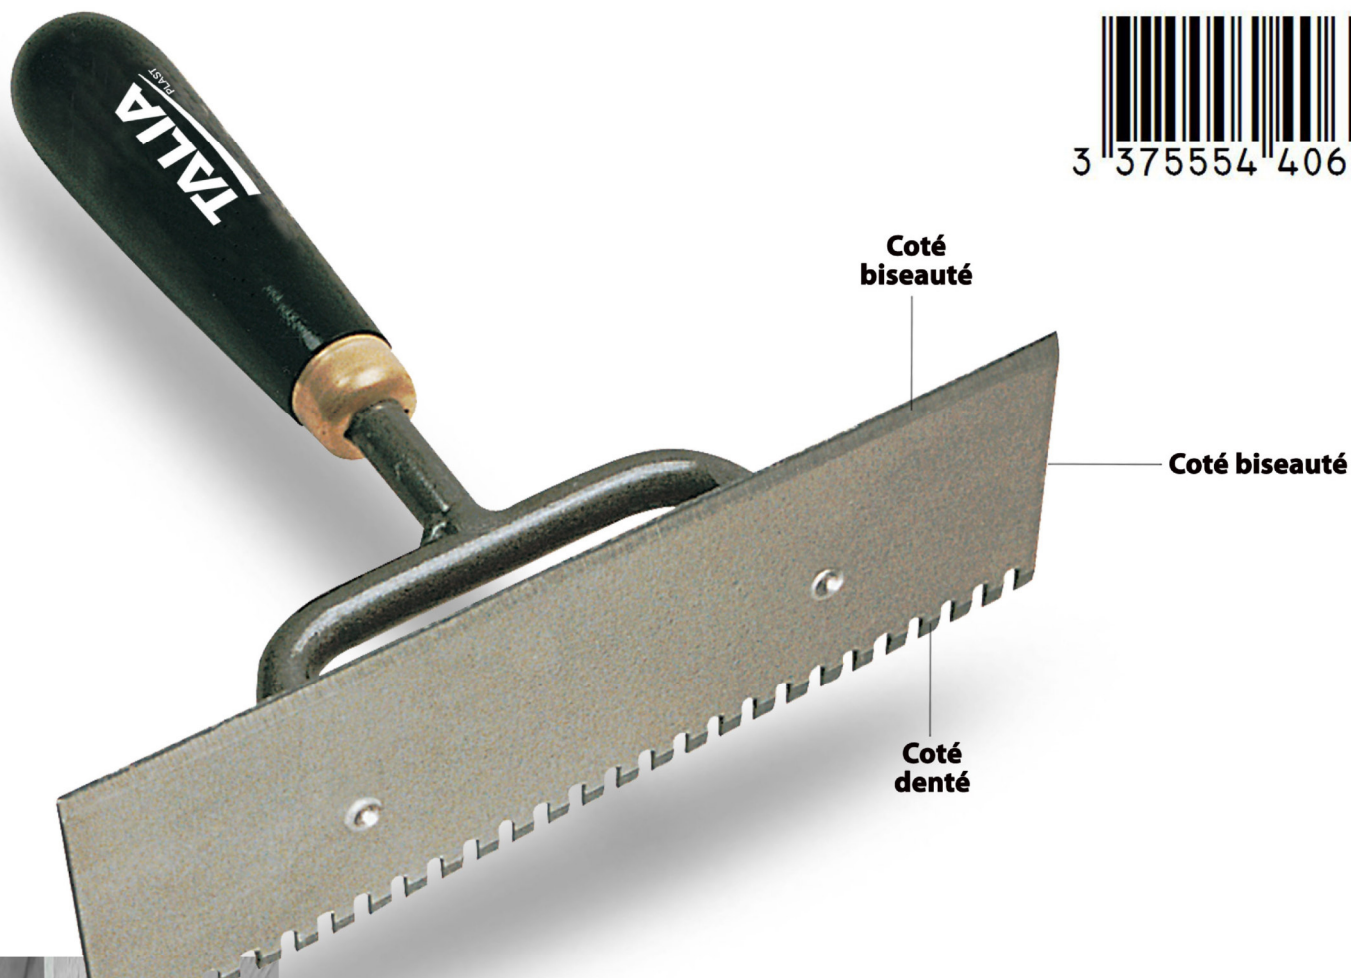

Truelle berthelet

Lame acier 180x60mm

Réf. 44 06 01

Idéale pour dresser les plâtres.
Poignée bois, lame acier avec
deux cotés biseautés, lisses, tranchants
et un coté denté.
Ensemble riveté.

Grattage
avec
coté
denté

Finition
avec
coté
lisse

Qualité professionnelle.
Résiste aux usages les plus intenses.

TALIA[®]
PLAST

SOFOP taliaplast®
3 route de la Torse - RN 171 - BP 46
FR - 44450 Montoir de Bretagne - France
Commercial France
Tél. standard : 02 51 16 60 60
e-mail : commercialfrance@taliaplast.com