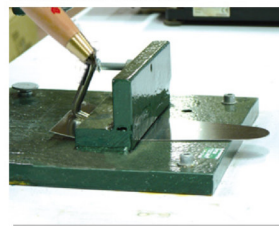

Truelle

lisseuse bout rond

Réf. 43 08 02

Truelle soudée
de qualité professionnelle.
Manche bois longueur 13 cm.
Lame acier longueur 20 cm.

Test de flexion
axiale du manche

Test de flexion
latérale du manche

contrôle épaisseur
lame

TALIA[®]

PLAST