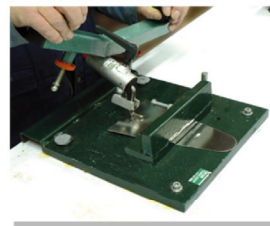

Truelle

lisseuse bout rond

Réf. 43 08 02

Truelle soudée
de qualité professionnelle.
Manche bois longueur 13 cm.
Lame acier longueur 20 cm.

Test de flexion
axiale du manche

Test de flexion
latérale du manche

contrôle épaisseur
lame

TALIA[®]

PLAST