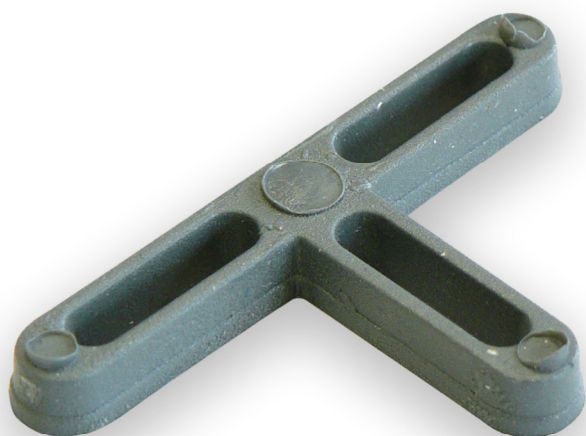

# Croisillons à carrelage

Croisillons ajourés pour une mise en place facile dans la colle.

En **croix** ou en **T** pour différentes épaisseurs de joints pour carrelage.

Matière en PS Choc rigide.

Couleur grise.  
En sachet de 250 pièces.

Modèle	Épaisseur mm	Référence	🔑	📦
En T sachet de 250	4	40 12 91	3	5
En T sachet de 250	5	40 12 92	0	5
En T sachet de 250	7	40 12 93	7	5
En T sachet de 250	10	40 12 94	4	5
En croix sachet de 250	3	40 12 95	1	5
En croix sachet de 250	4	40 12 96	8	5
En croix sachet de 250	5	40 12 97	5	5
En croix sachet de 250	7	40 12 98	2	5
En croix sachet de 250	10	40 12 99	9	5

**TALIA**<sup>®</sup>  
PLAST