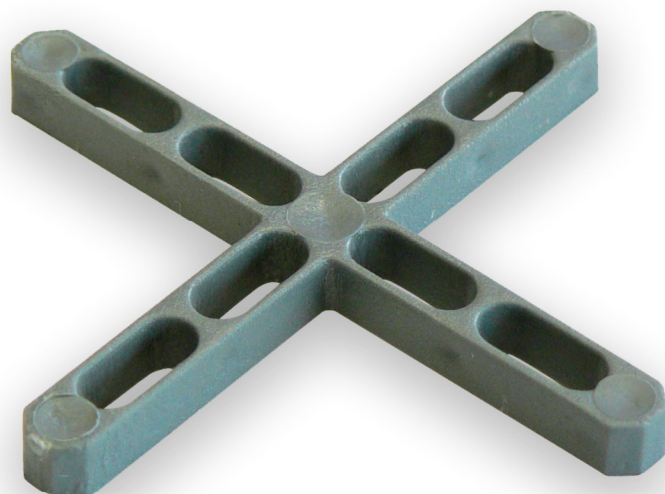

# Croisillons à carrelage

Croisillons ajourés pour une mise en place facile dans la colle.

En **croix** ou en **T** pour différentes épaisseurs de joints pour carrelage.

Matière en PS Choc rigide.

Couleur grise.  
En sachet de 250 pièces.

Modèle	Épaisseur mm	Référence	🔑	📦
En T sachet de 250	4	40 12 91	3	5
En T sachet de 250	5	40 12 92	0	5
En T sachet de 250	7	40 12 93	7	5
En T sachet de 250	10	40 12 94	4	5
En croix sachet de 250	3	40 12 95	1	5
En croix sachet de 250	4	40 12 96	8	5
En croix sachet de 250	5	40 12 97	5	5
En croix sachet de 250	7	40 12 98	2	5
En croix sachet de 250	10	40 12 99	9	5

**TALIA**<sup>®</sup>  
PLAST